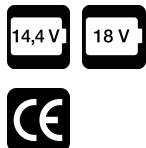

Technische Produktinformation

Basic:
ohne Akku

Highlights

- 14,4V & 18V (Basic) Li-ion
- Maximal können 12 LED geschaltet werden
- 7-stufiger bis 270° drehbarer Kopf
- 5-stufiger bis 180° Up/Down schwenkbarer Kopf
- Akku-Schutzfunktion, bei niedriger Ladung brennt beim Arbeitslicht nur 1 LED
- Bequemer Schulterriemen
- Mit Akku-Ladestandsanzeige

Technische Daten

Als Arbeitslicht (mit BSL1850):	12 LED = 16 Stunden 6 LED = 30 Stunden 3 LED = 51 Stunden
Klassisch (mit BSL1850):	Bis zu 43 Stunden Leuchtdauer
Abmessung B:	78 mm
Abmessung H:	108 mm
Abmessung L:	205 mm
Gewicht:	0,3 kg