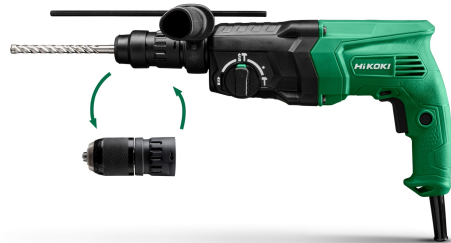

DH24PMH Bohr- & Meißelhammer (SDS-plus) inkl. 13 mm SSBF

HIKOKI
HIGH PERFORMANCE POWER TOOLS

- Steuerelektronik mit stufenloser Dreh- und Schlagzahlregelung
- Sicherheitsrutschkupplung
- 3 Funktionen: Bohren, Hammerbohren und Meißeln
- Abschaltkohlebürsten
- Inklusive 13 mm Schnellspann-Wechselfutter (SSBF)
- Schnellste Bohrgeschwindigkeit seiner Klasse

Bohren in Beton/ Stahl/Holz	Leistungs- aufnahme	Bohren mit Kronen Ø	Schlag- energie (EPTA 5.0)	Leerlauf- drehzahl	Volllast- schlagzahl	Gewicht
24/13/32 mm	730 W	25-50 mm	2,7 J	0-1050 min ⁻¹	0-3950 min ⁻¹	3,0 kg